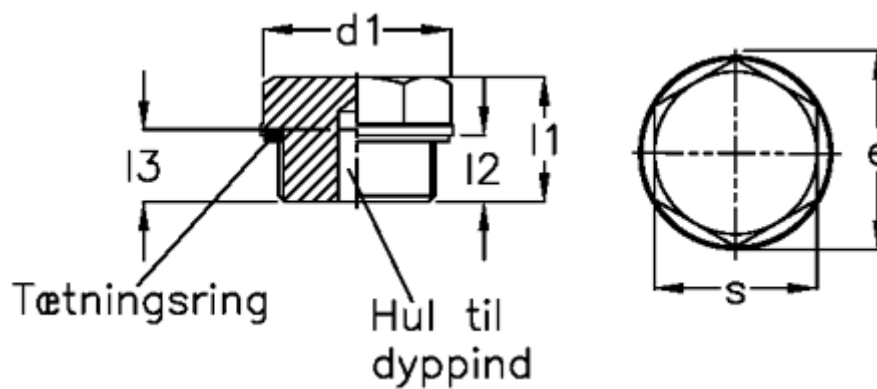

Varenummer: 20237558
Beskrivelse: E+G
Gevindprop GN 741-26-M20x1,5-OS-1

Mål

$d_1 = 26$
 $d_2 = M20 \times 1,5$
 $d_4 = M5$
 $e = 24.3$
 $l_1 = 16.0$
 $l_2 = 8.5$
 $s = 17$